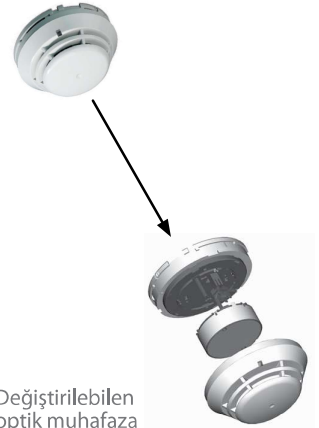

Hızlı kurulum ve devreye alma, kolay bakım ve göze çarpan modern tasarımı sayesinde KFP-A serisi yangın panelleri teknik personelin, kurulum personelinin, mimarların ve yatırımcıların beğenisini kazanmaktadır.

(125 dedektör + 125 modül)

Kurulum personelinin

Hızlı çıkarılabilen kapak

Hızlı çıkarılabilen metal gövde

Kolay takılıp sökülebilen bağlantı ekipmanları

- Yangın panelleri
- Tekrarlama paneli
- Tahliye paneli

2X serisi yangın panelleri gelişmiş teknoloji ve kolay bakım özelliklerini bünyesinde barındıran, yıllar boyunca bir uyum içerisinde ve arızasız çalışabilen tüm ilgili ürün grubu cihazları tarafından desteklenmektedir.

İskandinav kilidi

Tahliye paneli

Değiştirilebilen optik muhafaza

Kilsen

KFP-A serisi

Özellikler

- Basit ve kullanışlı ön panel kontrolü
- Hızlı sistem kurulumu ve konfigürasyonu
- Otomatik programlama özelliği
- Son değişiklikleri geri alma özelliği
- Çevrim dışı programlama ve USB cihazına konfigürasyon dosyasını yükleyebilme
- Kolay konfigüre edilebilen opsiyonel kartlar ve modüller
- TCP/IP üzerinden uzaktan bakım ve hata tespit edebilme
- E-posta ile bilgilendirme
- Grafiksel EN54 uyumlu simge destekli LCD ekran
- Kolay değiştirilebilen dil seçenekleri
- Yüzey/gömme/19" rack montajı
- İlerideki gelişimlere uyumlu