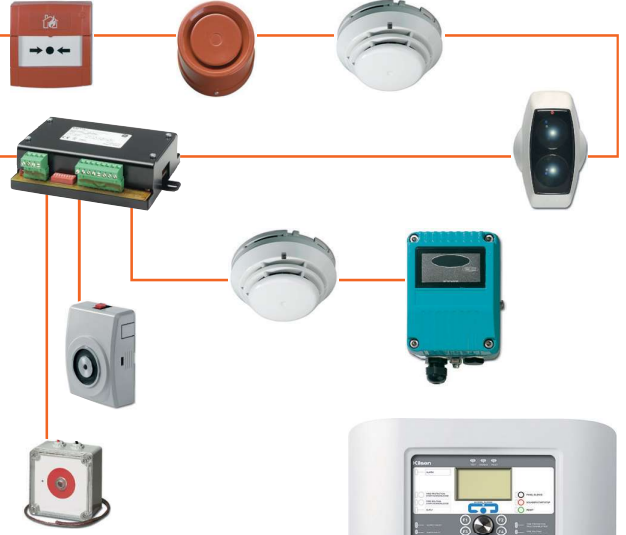

Hızlı kurulum ve devreye alma, kolay bakım ve göze çarpan modern tasarımı sayesinde KFP-A serisi yangın panelleri teknik personelin, kurulum personelinin, mimarların ve yatırımcıların beğenisini kazanmaktadır.

(125 dedektör + 125 modül)

Kurulum personelinin

Hızlı çıkarılabilen kapak

Hızlı çıkarılabilen metal gövde

Kolay takılıp sökülebilen bağlantı ekipmanları

- Yangın panelleri
- Tekrarlama paneli
- Tahliye paneli

2X serisi yangın panelleri gelişmiş teknoloji ve kolay bakım özelliklerini bünyesinde barındıran, yıllar boyunca bir uyum içerisinde ve arızasız çalışabilen tüm ilgili ürün grubu cihazları tarafından desteklenmektedir.

İskandinav kilidi

Tahliye paneli

Değiştirilebilen optik muhafaza

Kilsen

KFP-A serisi

Özellikler

- Basit ve kullanışlı ön panel kontrolü
- Hızlı sistem kurulumu ve konfigürasyonu
- Otomatik programlama özelliği
- Son değişiklikleri geri alma özelliği
- Çevrim dışı programlama ve USB cihazına konfigürasyon dosyasını yükleyebilme
- Kolay konfigüre edilebilen opsiyonel kartlar ve modüller
- TCP/IP üzerinden uzaktan bakım ve hata tespit edebilme
- E-posta ile bilgilendirme
- Grafiksel EN54 uyumlu simge destekli LCD ekran
- Kolay değiştirilebilen dil seçenekleri
- Yüzey/gömme/19" rack montajı
- İlerideki gelişimlere uyumlu