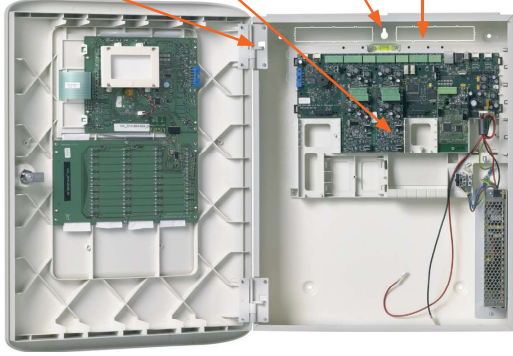

Hızlı kurulum ve devreye alma, kolay bakım ve göze çarpan modern tasarımı sayesinde KFP-A serisi yangın panelleri teknik personelin, kurulum personelinin, mimarların ve yatırımcıların beğenisini kazanmaktadır.

(125 dedektör + 125 modül)

Kurulum personelinin

Hızlı çıkarılabilen kapak

Hızlı çıkarılabilen metal gövde

Kolay takılıp sökülebilen bağlantı ekipmanları

- Yangın panelleri
- Tekrarlama paneli
- Tahliye paneli

İskandinav kilidi

Tahliye paneli

Değiştirilebilen optik muhafaza

Kilsen

KFP-A serisi

Özellikler

- Basit ve kullanışlı ön panel kontrolü
- Hızlı sistem kurulumu ve konfigürasyonu
- Otomatik programlama özelliği
- Son değişiklikleri geri alma özelliği
- Çevrim dışı programlama ve USB cihazına konfigürasyon dosyasını yükleyebilme
- Kolay konfigüre edilebilen opsiyonel kartlar ve modüller
- TCP/IP üzerinden uzaktan bakım ve hata tespit edebilme
- E-posta ile bilgilendirme
- Grafiksel EN54 uyumlu simge destekli LCD ekran
- Kolay değiştirilebilen dil seçenekleri
- Yüzey/gömme/19" rack montajı
- İlerideki gelişimlere uyumlu