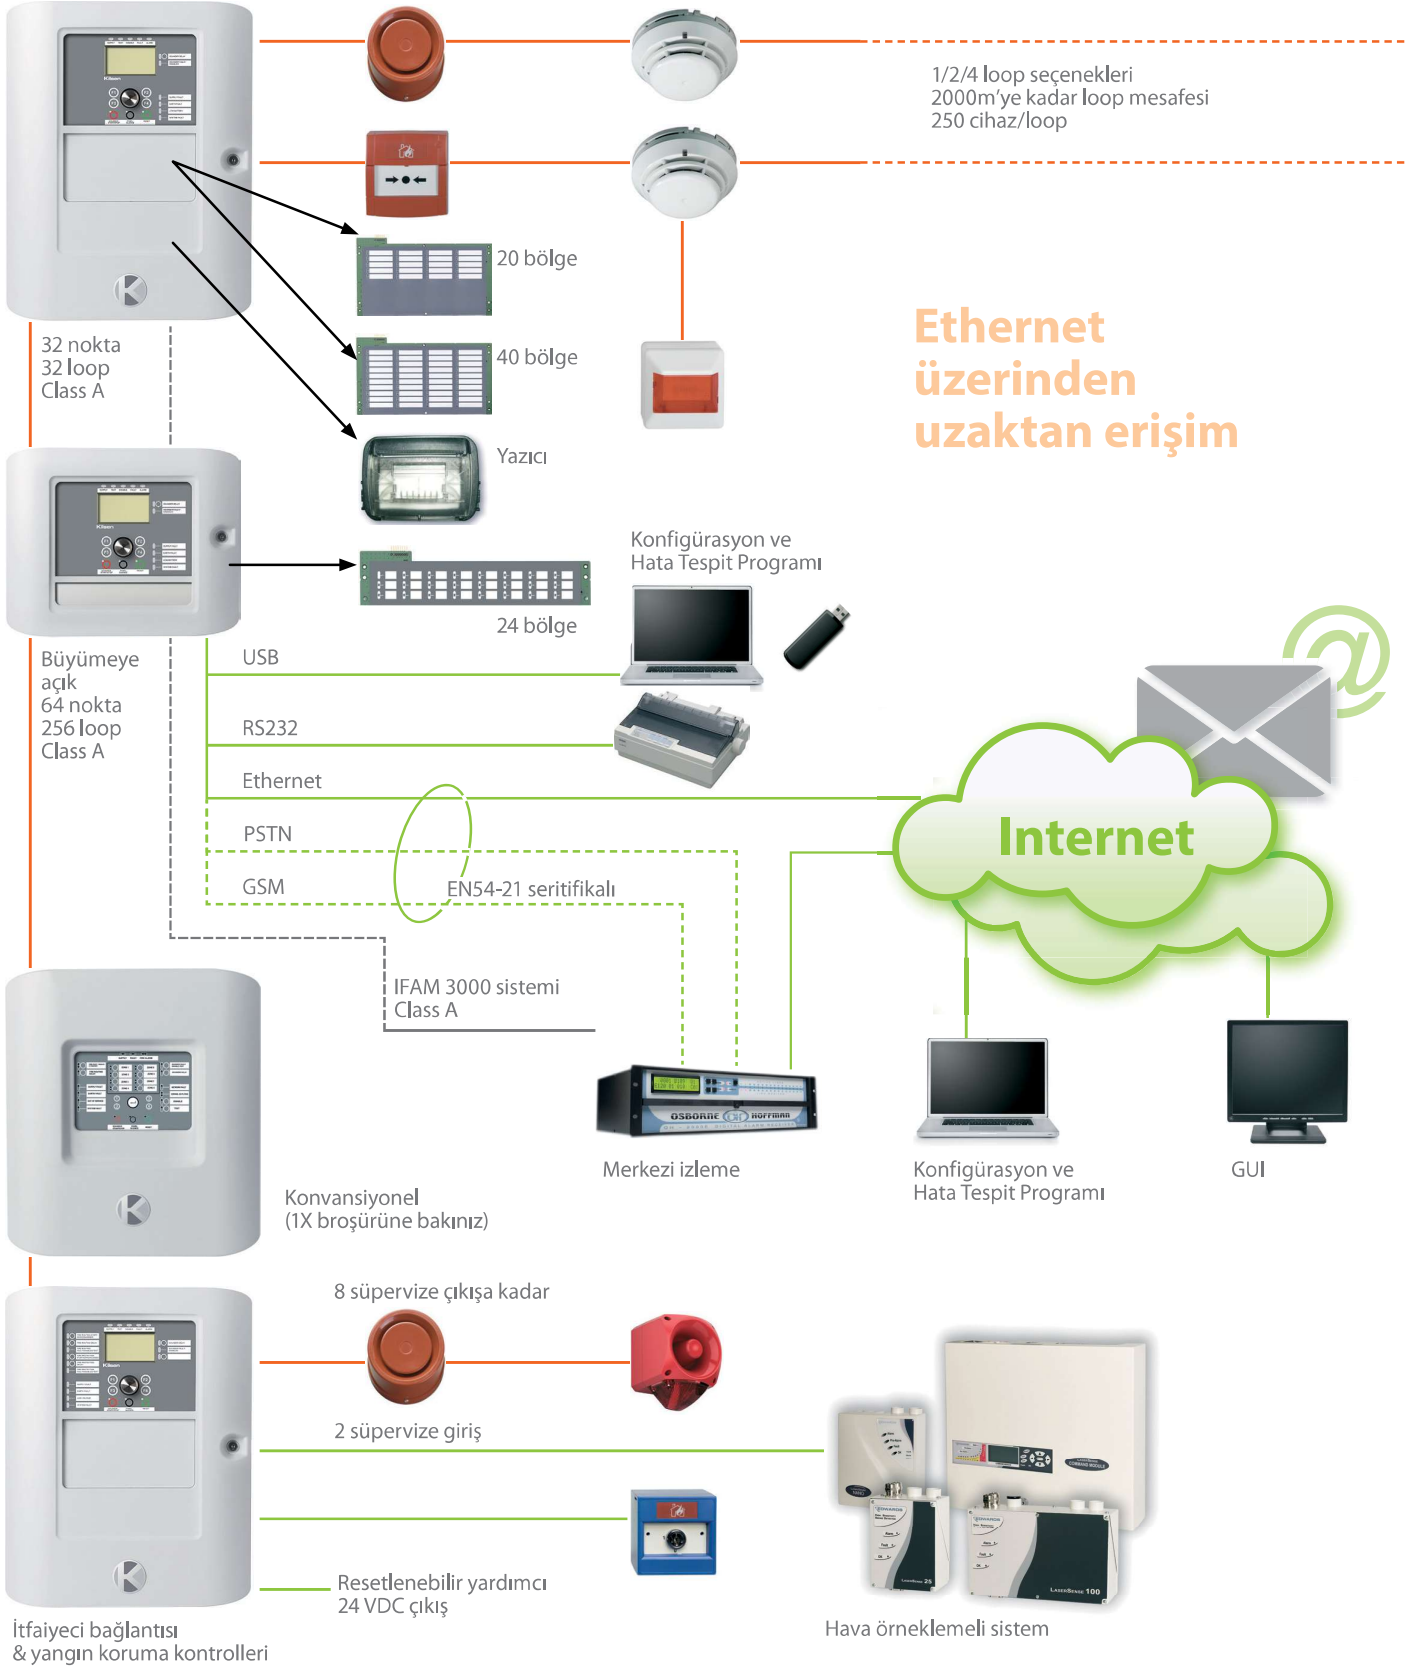

Hızlı kurulum ve devreye alma, kolay bakım ve göze çarpan modern tasarımı sayesinde KFP-A serisi yangın panelleri teknik personelin, kurulum personelinin, mimarların ve yatırımcıların beğenisini kazanmaktadır.

(125 dedektör + 125 modül)

Kurulum personelinin

Hızlı çıkarılabilen kapak

Hızlı çıkarılabilen metal gövde

Kolay takılıp sökülebilen bağlantı ekipmanları

- Yangın panelleri
- Tekrarlama paneli
- Tahliye paneli

2X serisi yangın panelleri gelişmiş teknoloji ve kolay bakım özelliklerini bünyesinde barındıran, yıllar boyunca bir uyum içerisinde ve arızasız çalışabilen tüm ilgili ürün grubu cihazları tarafından desteklenmektedir.

İskandinav kilidi

Tahliye paneli

Değiştirilebilen optik muhafaza

Kilsen

KFP-A serisi

Özellikler

- Basit ve kullanışlı ön panel kontrolü
- Hızlı sistem kurulumu ve konfigürasyonu
- Otomatik programlama özelliği
- Son değişiklikleri geri alma özelliği
- Çevrim dışı programlama ve USB cihazına konfigürasyon dosyasını yükleyebilme
- Kolay konfigüre edilebilen opsiyonel kartlar ve modüller
- TCP/IP üzerinden uzaktan bakım ve hata tespit edebilme
- E-posta ile bilgilendirme
- Grafiksel EN54 uyumlu simge destekli LCD ekran
- Kolay değiştirilebilen dil seçenekleri
- Yüzey/gömme/19" rack montajı
- İlerideki gelişimlere uyumlu